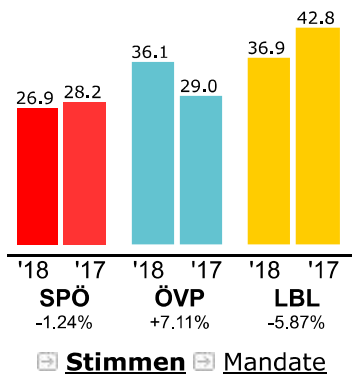

Gemeinde **Deutschkreutz**  
Bezirk **Oberpullendorf**

**Gemeinderatswahl****Bürgermeisterwahl**

	Gemeinderatswahl '18			Gemeinderatswahl '17			Differenz		
	Stimmen	Prozent	Mand	Stimmen	Prozent	Mand	Stimmen	Prozent	Mand
Wahlber.	2,967		23	2,967		23	0		
Abgegeben	2,472	<b>83.32%</b>		2,595	<b>87.46%</b>		-123	<b>-4.14%</b>	
Ungültig	256	<b>10.36%</b>		260	<b>10.02%</b>		-4	<b>0.34%</b>	
Gültig	2,216	<b>89.64%</b>	23	2,335	<b>89.98%</b>	23	-119	<b>-0.34%</b>	0
SPÖ	597	<b>26.94%</b>	6	658	<b>28.18%</b>	6	-61	<b>-1.24%</b>	0
ÖVP	801	<b>36.15%</b>	8	678	<b>29.04%</b>	7	123	<b>7.11%</b>	1
LBL	818	<b>36.91%</b>	9	999	<b>42.78%</b>	10	-181	<b>-5.87%</b>	-1

	Bürgermeisterwahl '18		Bürgermeisterwahl '17		Differenz	
	Stimmen	Prozent	Stimmen	Prozent	Stimmen	Prozent
Wahlber.	2,967		2,967		0	
Abgegeben	2,472	<b>83.32%</b>	2,595	<b>87.46%</b>	-123	<b>-4.14%</b>
Ungültig	88	<b>3.56%</b>	85	<b>3.28%</b>	3	<b>0.28%</b>
Gültig	2,384	<b>96.44%</b>	2,510	<b>96.72%</b>	-126	<b>-0.28%</b>
SPÖ Steinhofer	507	<b>21.27%</b>	577	<b>22.99%</b>	-70	<b>-1.72%</b> Steinhofer
ÖVP Kacsits	707	<b>29.66%</b>	429	<b>17.09%</b>	278	<b>12.57%</b> Kacsits
LBL Kölly	1,170	<b>49.08%</b>	1,504	<b>59.92%</b>	-334	<b>-10.84%</b> Kölly *