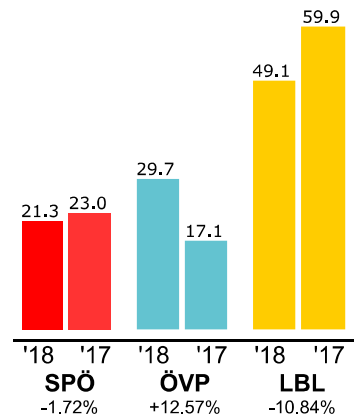

Gemeinde **Deutschkreutz**  
Bezirk **Oberpullendorf**

**Gemeinderatswahl****Bürgermeisterwahl**

	Gemeinderatswahl '18			Gemeinderatswahl '17			Differenz		
	Stimmen	Prozent	Mand	Stimmen	Prozent	Mand	Stimmen	Prozent	Mand
Wahlber.	2,967		23	2,967		23	0		
Abgegeben	2,472	<b>83.32%</b>		2,595	<b>87.46%</b>		-123	<b>-4.14%</b>	
Ungültig	256	<b>10.36%</b>		260	<b>10.02%</b>		-4	<b>0.34%</b>	
Gültig	2,216	<b>89.64%</b>	23	2,335	<b>89.98%</b>	23	-119	<b>-0.34%</b>	0
SPÖ	597	<b>26.94%</b>	6	658	<b>28.18%</b>	6	-61	<b>-1.24%</b>	0
ÖVP	801	<b>36.15%</b>	8	678	<b>29.04%</b>	7	123	<b>7.11%</b>	1
LBL	818	<b>36.91%</b>	9	999	<b>42.78%</b>	10	-181	<b>-5.87%</b>	-1

	Bürgermeisterwahl '18		Bürgermeisterwahl '17		Differenz	
	Stimmen	Prozent	Stimmen	Prozent	Stimmen	Prozent
Wahlber.	2,967		2,967		0	
Abgegeben	2,472	<b>83.32%</b>	2,595	<b>87.46%</b>	-123	<b>-4.14%</b>
Ungültig	88	<b>3.56%</b>	85	<b>3.28%</b>	3	<b>0.28%</b>
Gültig	2,384	<b>96.44%</b>	2,510	<b>96.72%</b>	-126	<b>-0.28%</b>
SPÖ Steinhofer	507	<b>21.27%</b>	577	<b>22.99%</b>	-70	<b>-1.72%</b> Steinhofer
ÖVP Kacsits	707	<b>29.66%</b>	429	<b>17.09%</b>	278	<b>12.57%</b> Kacsits
LBL Kölly	1,170	<b>49.08%</b>	1,504	<b>59.92%</b>	-334	<b>-10.84%</b> Kölly *